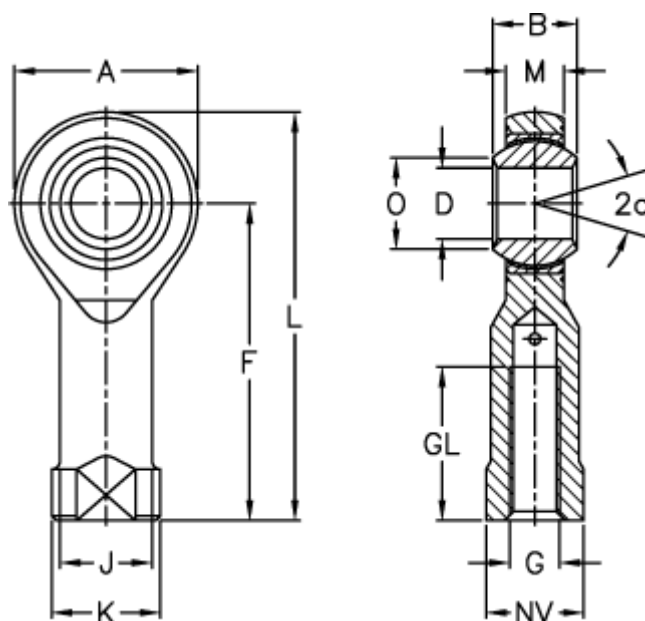

Varenummer: 543016181
 Beskrivelse: LDK ledhoved SPHS 18ECL
 Rustfast med venstregevind

Mål

A	= 42	J	= 25.0
a (grader)	= 15	K	= 31
B	= 23	L	= 92
D	= 18	M	= 16.50
Dynamisk belastning C (kN)	= 25.6	NV	= 27
F	= 71	O	= 21.8
g	= M18x1,5	Statisk belastning C0 (kN)	= 52.4
GL	= 36	Vægt (g)	= 295